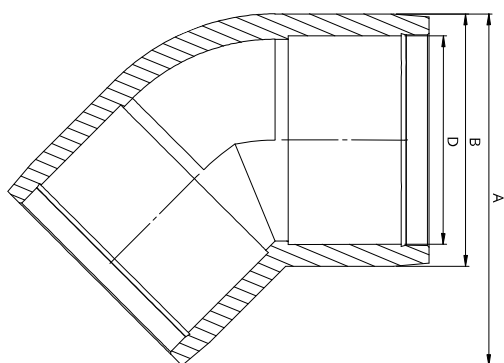

ELECTROFUSION ELBOW

45° SDR11

- Kolano elektrooporowe 45° SDR 11
- Отвод Электросварной 45° SDR 11

Size / Wymiar Размер (mm)	Code Kod / код	A (mm)	B (mm)	Weight Waga / Вес (kg)	Packing / Pakowanie Упаковка
20	KE4502011	65	35	0,075	180
25	KE4502511	65	36	0,060	180
32	KE4503211	74	44	0,084	140
40	KE4504011	85	56	0,139	90
50	KE4505011	96	67	0,180	60
63	KE4506311	114	81	0,262	35
75	KE4507511	139	91	0,426	20
90	KE4509011	160	109	0,645	12
110	KE4511011	184	133	0,944	8
125	KE4512511	208	149	1,229	10
160	KE4516011	251	189	2,362	6
180	KE4518011	-	222	4,890	1
200	KE4520011	-	246	6,000	1
225	KE4522511	-	276	7,990	1