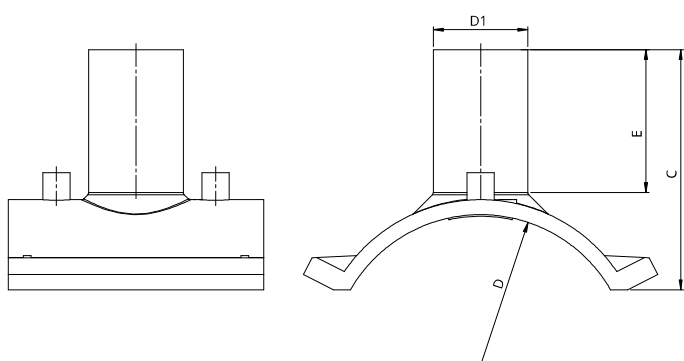

BRANCH SADDLE SDR11

- Odgażenie siodłowe SDR 11
- Накладной уход (без фрезы) SDR 11

Size / Wymiar Размер (mm) D/D1	Code Kod / код	C (mm)	E (mm)	Weight Waga / Вес (kg)	Packing / Pakowanie Упаковка
40/32	OE04003211	103	65	0,315	30
50/32	OE05003211	105	65	0,315	30
63/32	OE06303211	105	65	0,315	30
75/32	OE07503211	112	67	0,360	30
75/63	OE07506311	145	90	0,455	15
90/32	OE09003211	125	68	0,405	40
90/63	OE09006311	143	90	0,513	30
110/32	OE11003211	140	70	0,559	24
110/63	OE11006311	156	88	0,663	24
110/90	OE11009011	173	90	1,124	
125/32	OE12503211	140	75	0,513	24
125/63	OE12506311	154	90	0,605	24
160/32	OE16003211	162	67	0,769	20
160/63	OE16006311	180	107	0,871	20
160/75	OE16007511	180	107	0,990	12
160/90	OE16009011	198	108	1,044	12
160/110	OE16011011	199	110	1,220	12
180/32	OE18003211	165	68	0,503	30
180/63	OE18006311	180	107	0,512	20
180/75	OE18007511	180	107	0,780	12
180/90	OE18009011	194	108	1,055	12
180/110	OE18011011	196	110	1,223	12
200/32	OE20003211	157	99	0,512	20
200/40	OE20004011	157	99	0,567	20
200/50	OE20005011	156	99	0,587	20
200/63	OE20006311	156	99	0,616	20
200/75	OE20007511	156	97	0,660	12
200/90	OE20009011	160	109	0,693	12
200/110	OE20011011	162	111	0,707	12
225/32	OE22503211	157	99	0,757	20